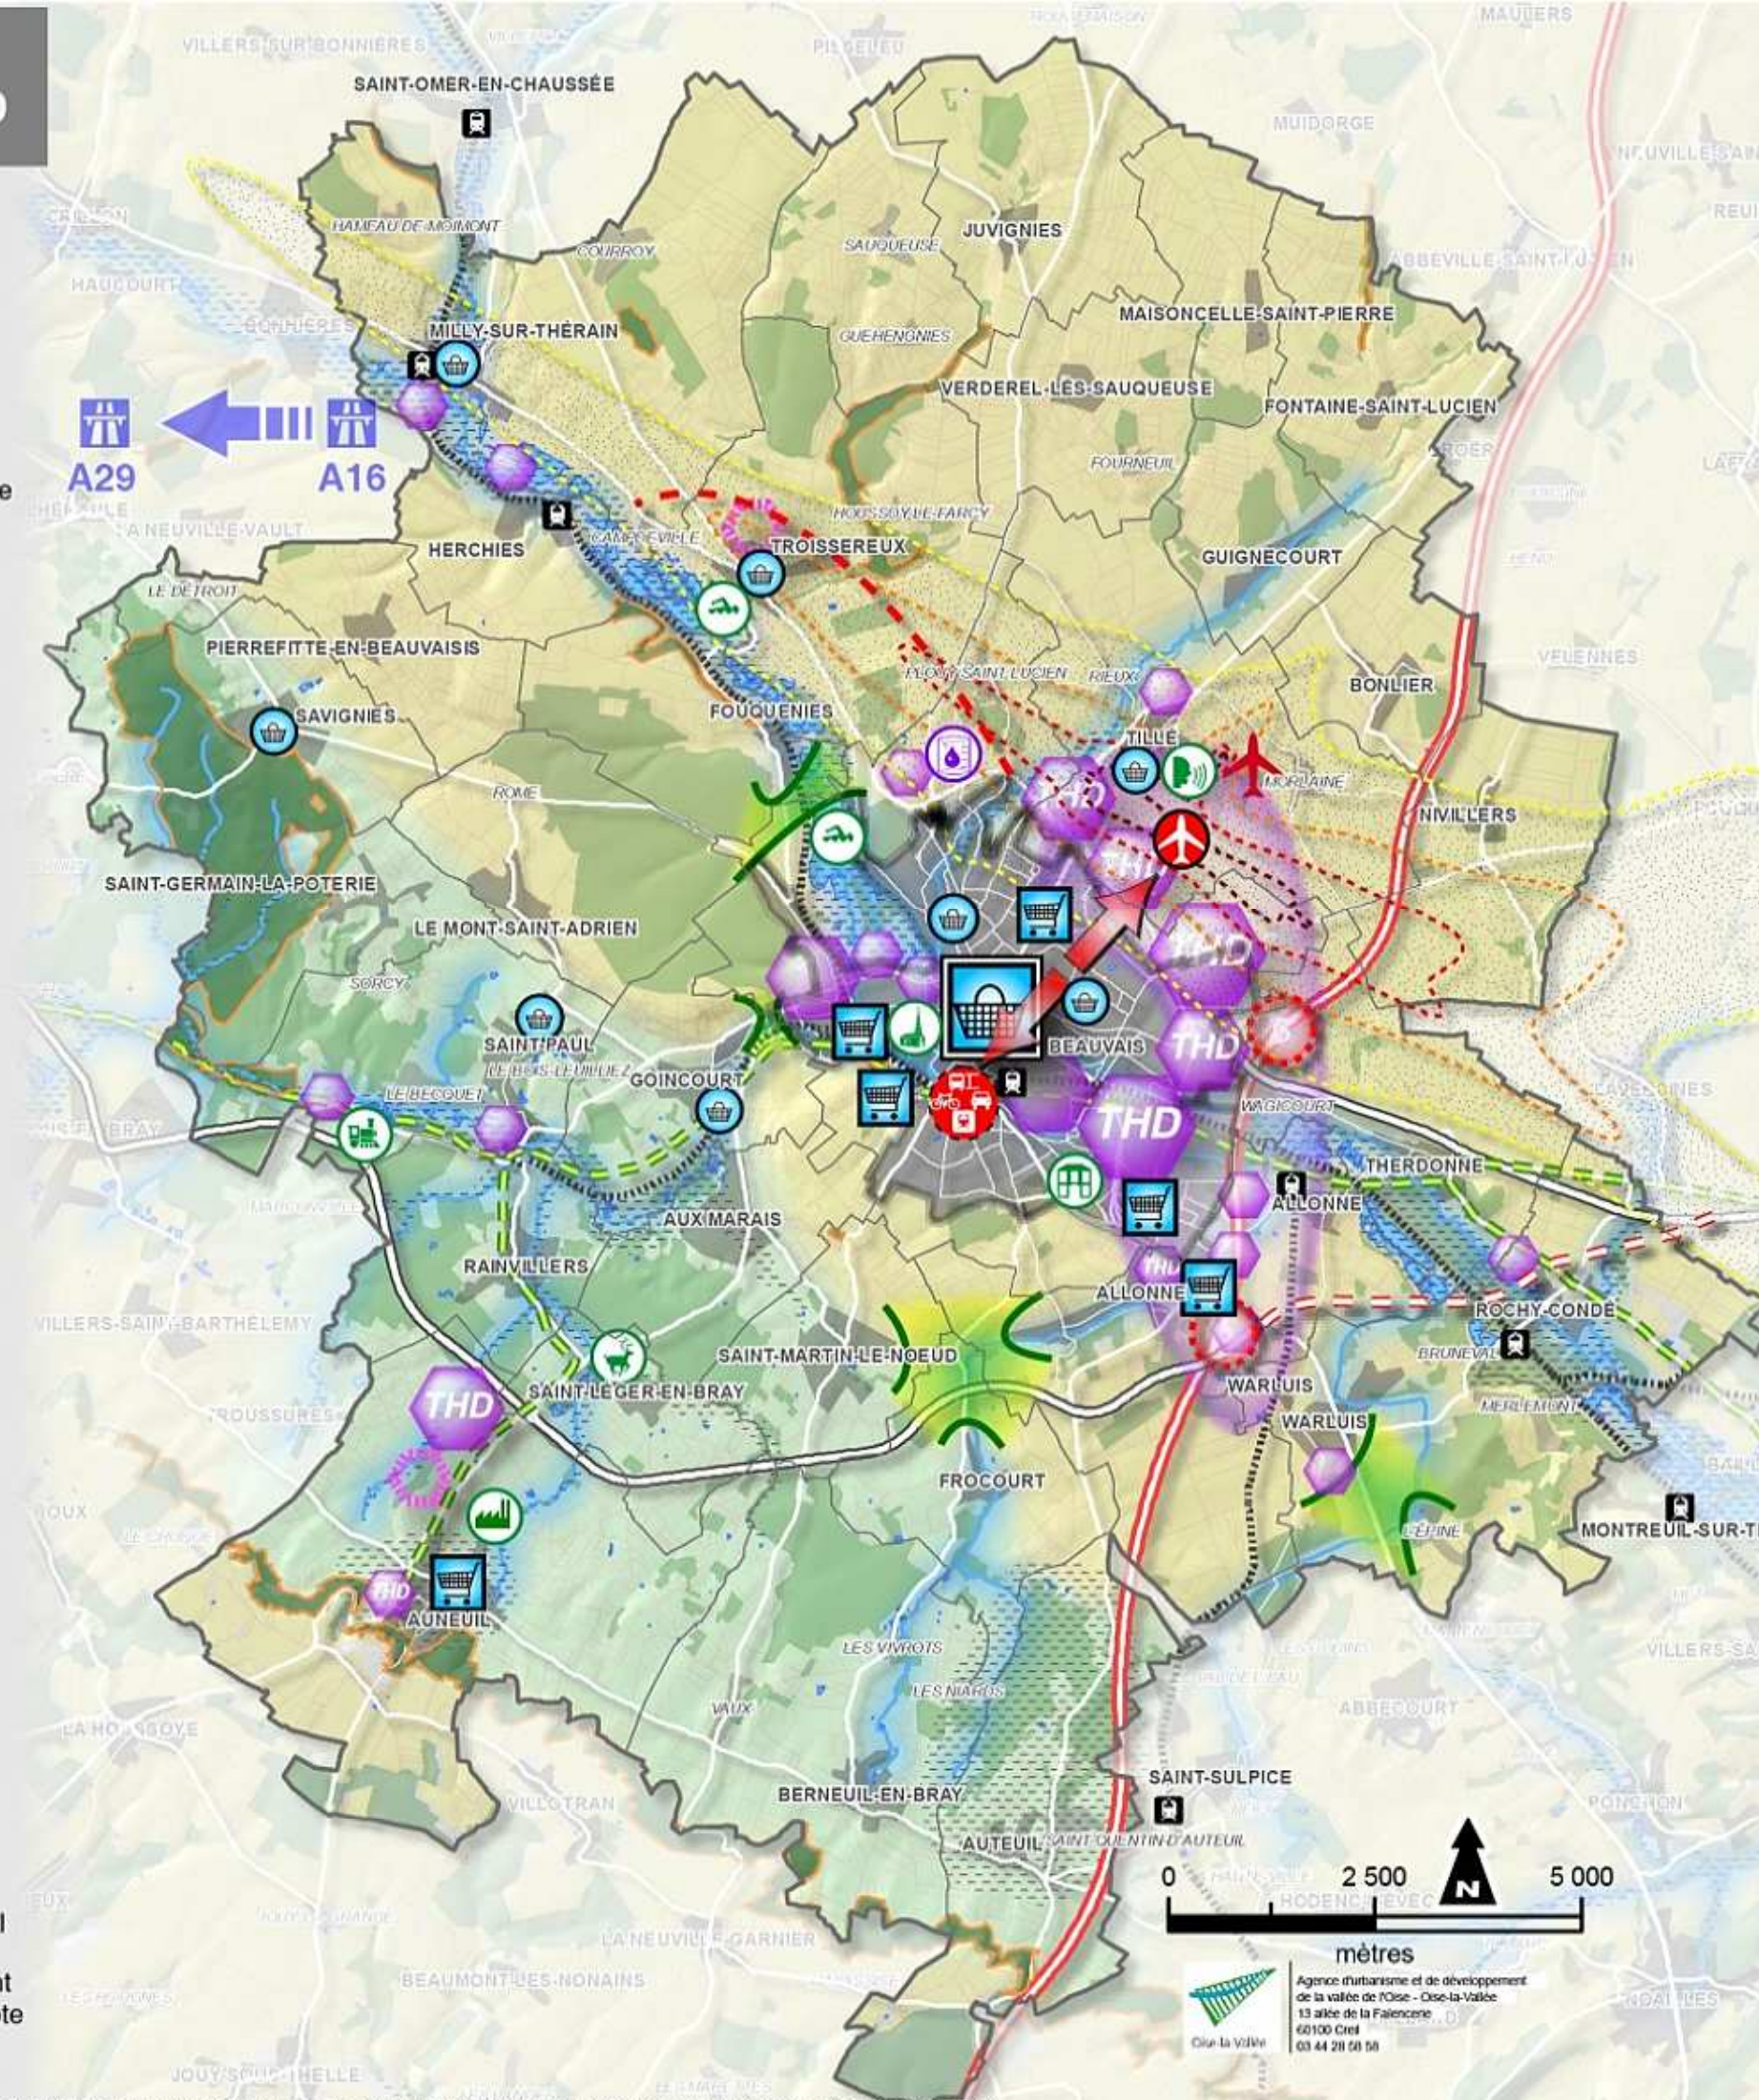

Constituons une destination touristique "Grand Beauvaisis"

Tourisme vert

Tourisme patrimonial

Tourisme de services et d'affaires

Voies vertes en projet (Trans'Oise)

*Le recensement des zones d'activités raccordées au Très Haut Débit n'est pas exhaustif. Les zones représentées sont raccordées par le biais de la Teloise, société chargée du déploiement du haut et très haut débit par délégation de service public. 86 zones sont desservies dans l'Oise par la Teloise au premier semestre 2013 (source CG 60). D'autres sites ou zones d'activités peuvent être raccordés au Très Haut Débit via un opérateur privé ou autre que la Teloise : ces zones ne sont pas recensées sur cette carte par manque d'information