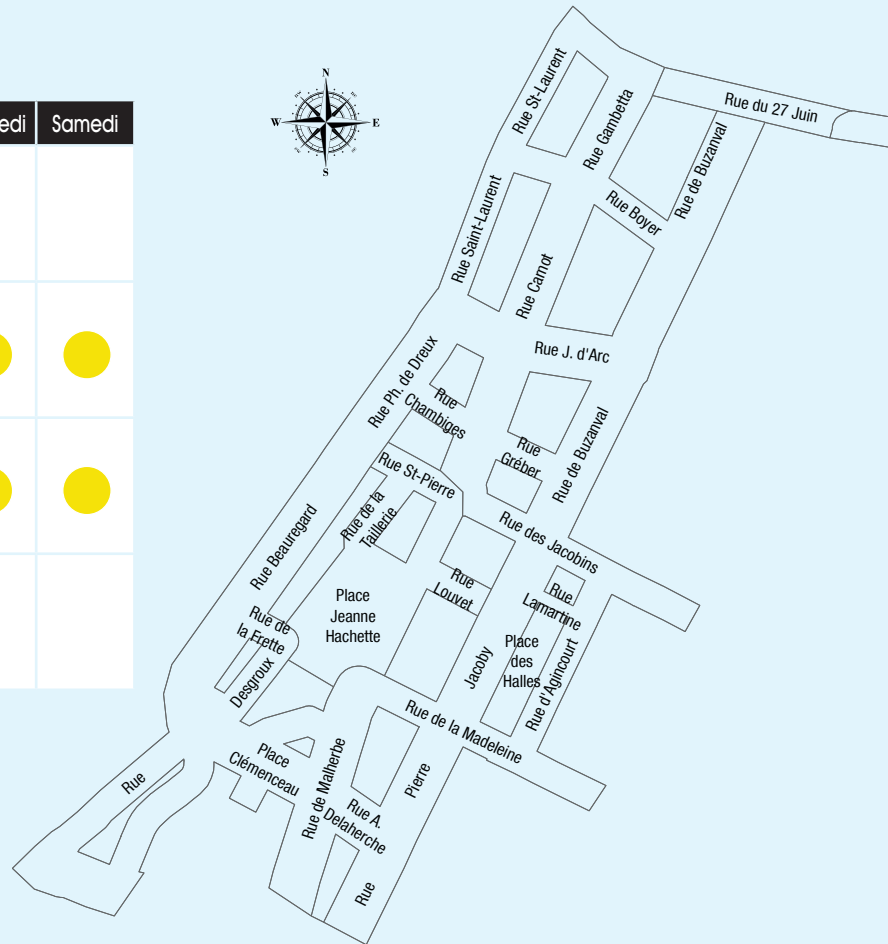

Collecte des déchets ménagers et du tri sélectif

ANNÉE
2019

QUARTIERS CONCERNÉS

Hyper Centre- ville

(Rue Desgroux (1-31 / 2-42) - Rue de l'Éfamine - Place Clémenceau - Rue du Maire- Rue Malherbe - Rue P. Jacoby - Rue A. Delaherche - Rue Beauregard - Rue de la Taillerie - Rue de la Madeleine (1-45 / 2-46bis) - Rue Lamartine - Rue d'Agincourt - Rue Saint Pierre (1-21 / 2-20) - Rue des Jacobins (1-53 / 2-48) - Rue P. de Dreux - Rue Saint-Laurent - Rue Chambiges - Rue Carnot - Rue Louvet - Rue H. Gréber - Rue de Buzanval - Rue J. d'Arc (1-9 / 2-8) - Rue Gambetta (1-83 / 2-68) - Rue J.B. Boyer - Rue G. Patin (1 / 2-10) - Rue du 27 juin.

VERRE

La collecte du verre est en apport volontaire !

Vous pouvez retrouver la carte des bornes d'apport volontaire implantées dans votre quartier et sur l'ensemble du territoire de Beauvais sur le site sur le site www.beauvaisis.fr/rubrique/Déchets

Les bacs ou les sacs devront être sortis pour la collecte de 19h.

Pas de collecte le 1^{er} mai et le 25 décembre. Les collectes seront soit avancées ou reportées.

Réorganisation du dispositif de collecte à partir du 4 mars 2019