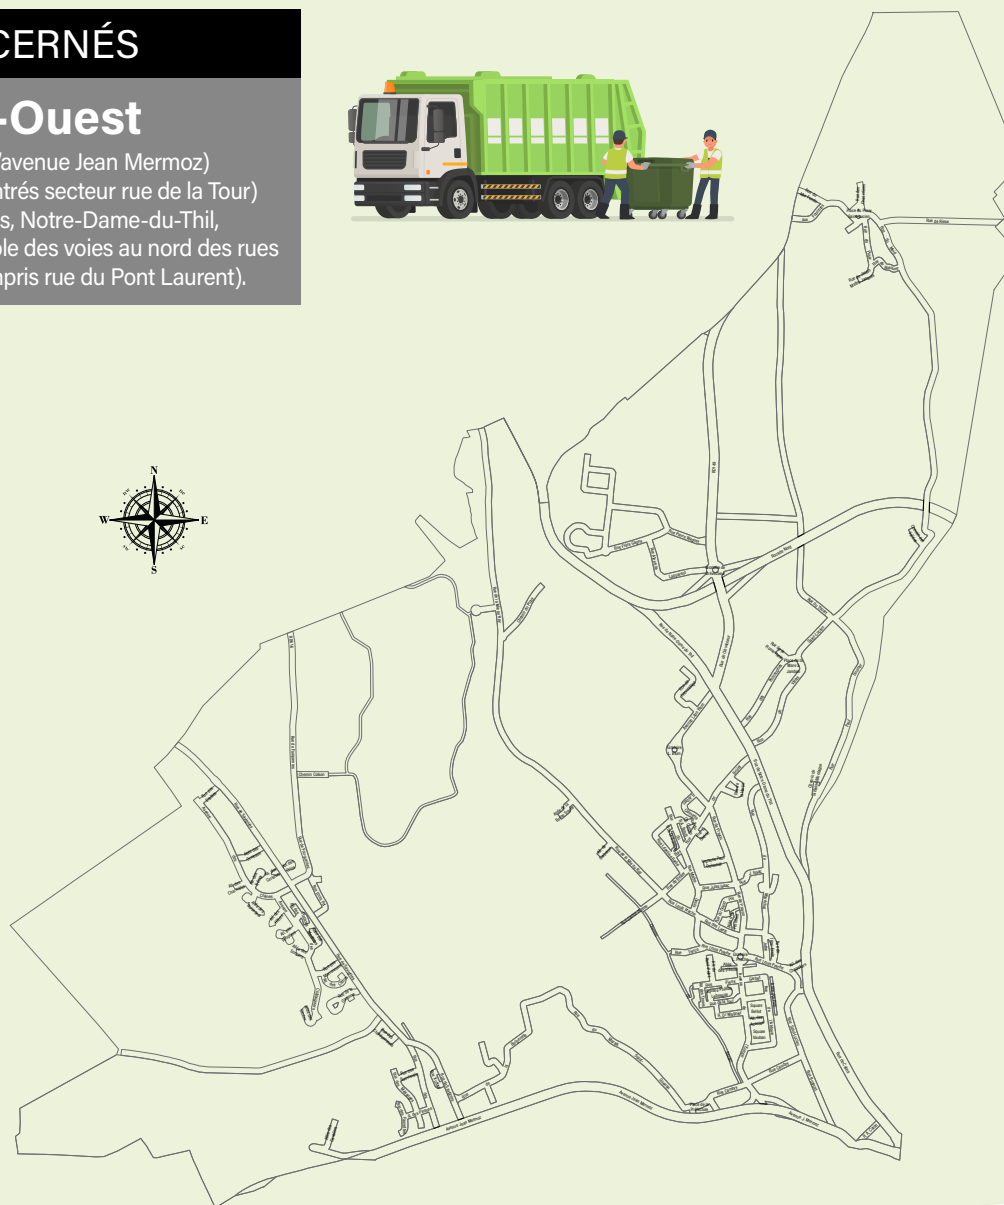

LES ENCOMBRANTS

Les déchets encombrants ne sont pas collectés avec les ordures ménagères. Ils sont acceptés toute l'année dans les déchetteries du territoire ou collectés en porte-à-porte, sur simple rendez-vous au 0 800 00 60 40 pour les personnes à mobilité réduite ou sans moyen de transport. La collecte est limitée à 3m³ et à un seul rendez-vous par mois.

	Jeudi	Vendredi
EMBALLAGES PLASTIQUES ET MÉTALLIQUES + PAPIERS ET CARTONS 		
ORDURES MÉNAGÈRES 		
VÉGÉTAUX