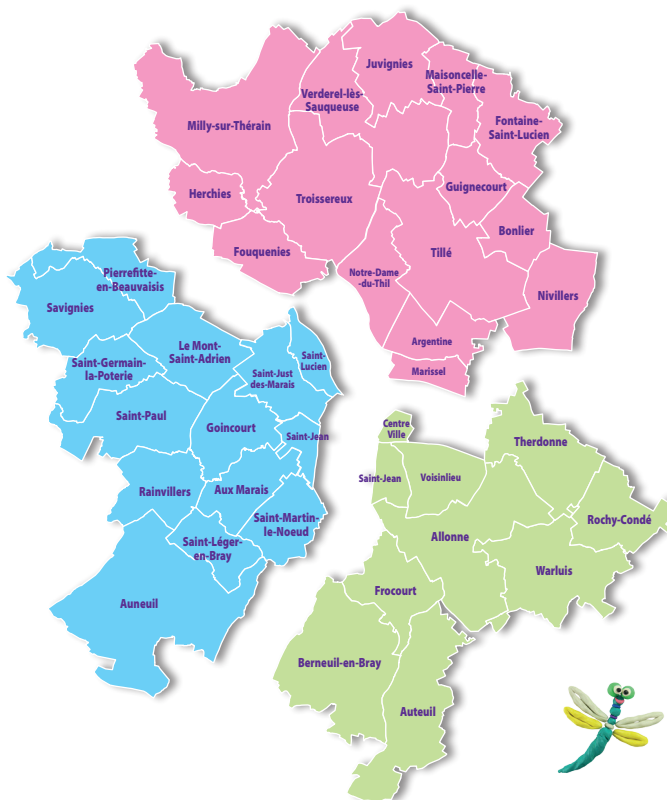

CARTE DU TERRITOIRE

Le secteur est en fonction du lieu d'habitation de l'assistant(e) maternel(le)

RAM

Relais Assistantes Maternelles

Planning des animations collectives

OCTOBRE DÉCEMBRE 2016

> Lieu des animations

HORAIRES : de 9h30 à 11h30

DANS L'AGGLOMÉRATION :

- Allonne • Berneuil-en-Bray • Rochy-Condé
- Saint-Paul • Saint-Martin-le-Noeud
- Therdonne • Tillé • Savignies > Salle des Fêtes
- Auneuil • Milly-sur-Thérain • Villers-sur-Thère > ALSH
- Herchies > Annexe Mairie
- Troissereux > Halte Garderie
- Goincourt > Salle de La Mairie
- Rainvillers > Salle du Ruisseau

QUARTIERS DE BEAUVAIS :

- Argentine > ALSH La Salamandre
- Centre-Ville > Salle des Fêtes du Franc Marché
- Marissel > ALSH Les Lucioles
- Notre-Dame-du-Thil > ALSH La Buissonnière
- Saint-Jean > ALSH Le Nautilus
- Saint-Just-des-Marais > ALSH Le Petit Prince
- Saint-Lucien > ALSH Coeur de Mômes
- Voisinlieu > Annexe de la Mairie

SAINT-PAUL	RAINVILLERS	GOINCOURT	SAINT-MARTIN LE-NOEUD	SAVIGNIES	AUNEUIL	TROISSEREUX	MILLY-SUR THÉRAIN	TILLÉ	THERDONNE	BERNEUIL EN-BRAY
4 octobre	/	6 octobre	12 octobre	5 octobre	11 octobre	12 octobre	17 octobre	11 octobre	6 octobre	7 octobre
15 novembre	17 novembre	22 novembre	23 novembre	16 novembre	24 novembre	30 novembre	21 novembre	24 novembre	3 novembre	4 novembre
12 décembre	8 décembre	13 décembre	7 décembre	14 décembre	/	14 décembre	9 décembre	16 décembre	8 décembre	2 décembre