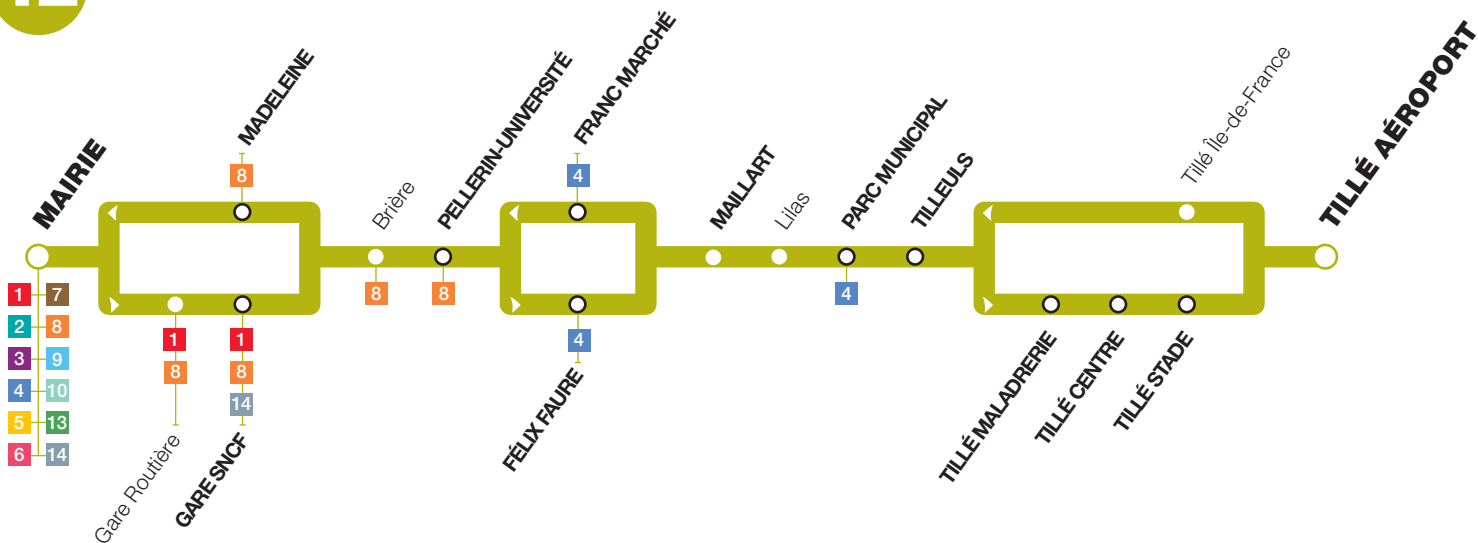

# LIGNE

# 12

Mairie ◀ ▶ Zone d'activités des Tilleuls ◀ ▶ Tillé - Aéroport

Du lundi au samedi

MAIRIE	7H15	8H00	9H00	11H45	12H35	13H25	14H25	17H25	18H15
GARE SNCF	7H19	8H04	9H05	11H49	12H40	13H30	14H30	17H29	18H19
PELLERIN	7H21	8H06	9H07	11H51	12H42	13H32	14H32	17H31	18H21
FELIX FAURE	7H24	8H09	9H10	11H54	12H45	13H35	14H35	17H39	18H24
PARC MUNICIPAL	7H28	8H13	9H14	11H58	12H49	13H39	14H39	17H43	18H28
TILLEULS	7H32	8H22						17H47	18H32
TILLE MALADRERIE	7H35	8H25		12H05		13H46		17H50	18H35
TILLE CENTRE	7H36	8H26		12H06		13H47		17H51	18H36
TILLE STADE	7H37	8H27		12H07		13H48		17H52	18H37
<b>TILLE AEROPORT</b>	<b>7H40</b>	<b>8H30</b>	<b>9H20</b>	<b>12H10</b>	<b>12H55</b>	<b>13H50</b>	<b>14H45</b>	<b>17H55</b>	<b>18H40</b>

TILLE AEROPORT	7H40	8H30	9H20	12H10	13H00	14H00	14H50	17H55	18H40
TILLEULS	7H44	8H34	9H24	12H14	13H04	14H04	14H54	17H59	18H44
PARC MUNICIPAL	7H47	8H37	9H27	12H17	13H07	14H07	14H57	18H02	18H47
MAILLART	7H50	8H40	9H30	12H20	13H10	14H10	15H00	18H05	18H50
FRANC MARCHE	7H51	8H41	9H31	12H21	13H11	14H11	15H01	18H06	18H51
PELLERIN	7H54	8H44	9H34	12H24	13H14	14H14	15H04	18H09	18H54
BRIERE GARE SNCF	7H55	8H45	9H35	12H25	13H15	14H15	15H05	18H10	18H55
MADELEINE	7H57	8H47	9H37	12H27	13H17	14H17	15H07	18H12	18H57
<b>MAIRIE</b>	<b>8H00</b>	<b>8H50</b>	<b>9H40</b>	<b>12H30</b>	<b>13H20</b>	<b>14H20</b>	<b>15H10</b>	<b>18H15</b>	<b>19H00</b>