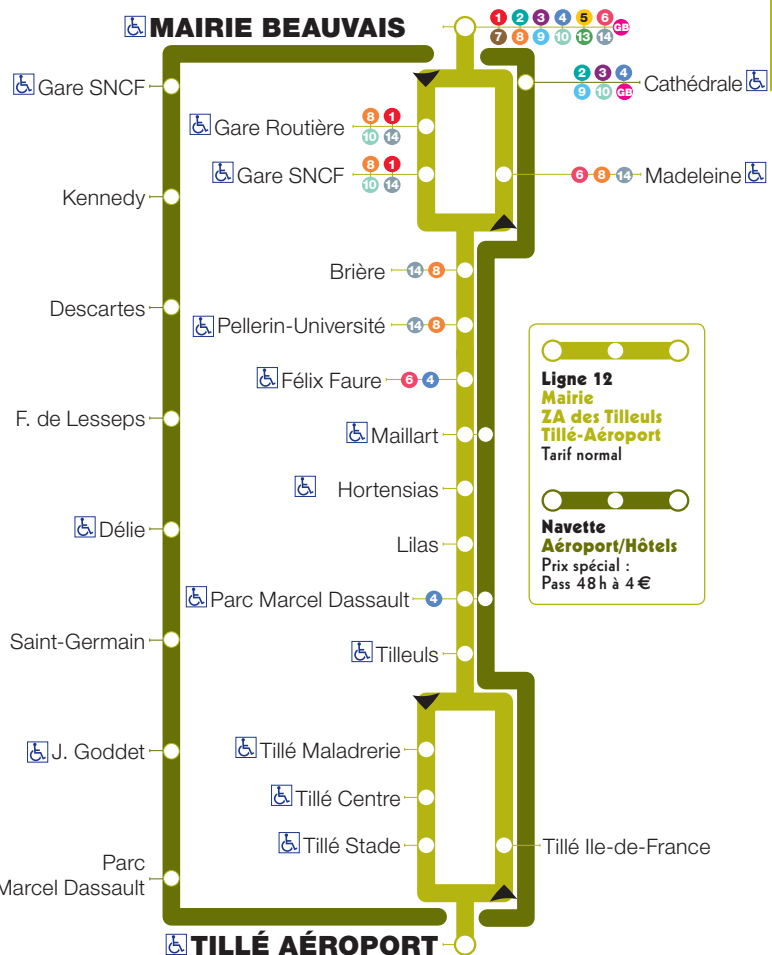

Ligne 12 Mairie Beauvais ▶ Z.A. des Tilleuls ▶ Tillé-Aéroport

Tous les bus sont accessibles aux UFR.

Du lundi au samedi

MAIRIE BEAUVAIS	7:10	8:00	9:02	9:50	10:15	11:00	11:45	12:35	13:20	14:15	15:05	15:50	16:10	17:00	18:02	18:35	19:00
GARE ROUTIÈRE	7:12	8:02	9:04	9:52	10:17	11:02	11:47	12:37	13:22	14:17	15:07	15:52	16:12	17:02	18:04	18:37	19:02
GARE SNCF	7:14	8:05	9:07	9:55	10:20	11:05	11:50	12:40	13:25	14:20	15:10	15:55	16:15	17:05	18:07	18:40	19:05
BRIÈRE	7:15	8:06	9:08	9:56	10:21	11:06	11:51	12:41	13:26	14:21	15:11	15:56	16:16	17:06	18:08	18:41	19:06
PELLERIN UNIVERSITÉ	7:16	8:08	9:09	9:57	10:22	11:07	11:52	12:42	13:27	14:22	15:12	15:57	16:17	17:08	18:10	18:42	19:07
FÉLIX FAURE	7:19	8:13	9:12	10:00	10:25	11:10	11:55	12:45	13:30	14:25	15:15	16:00	16:21	17:13	18:15	18:45	19:10
MAILLART	7:20	8:16	9:14	10:02	10:27	11:12	11:57	12:47	13:32	14:27	15:17	16:02	16:23	17:15	18:17	18:46	19:11
HORTENSIAS	7:21	8:18	9:15	10:03	10:28	11:13	11:58	12:48	13:33	14:28	15:18	16:03	16:24	17:16	18:18	18:47	19:12
LILAS	7:21	8:19	9:15	10:03	10:28	11:13	11:58	12:48	13:33	14:28	15:18	16:03	16:24	17:17	18:19	18:47	19:12
PARC M. DASSAULT	7:23	8:22	9:17	10:05	10:30	11:15	12:00	12:50	13:35	14:30	15:20	16:05	16:26	17:19	18:21	18:49	19:14
TILLEULS	7:27	8:26	9:18					12:51	13:36	14:31							
TILLÉ, MALADRERIE	7:30	8:29					12:04		13:39					17:26			19:21
TILLÉ, CENTRE	7:31	8:30					12:05		13:40					17:27			19:22
TILLÉ, STADE	7:32	8:31					12:06		13:41					17:28			19:23
TILLÉ, AÉROPORT arrivée	7:35	8:34	9:23	10:11	10:36	11:21	12:09	12:56	13:44	14:36	15:26	16:11	16:32	17:31	18:27	18:55	19:26
TILLÉ, AÉROPORT départ	7:38	8:40	9:30	10:15	10:40	11:25	12:15	13:00	13:50	14:40	15:30	16:18	16:40	17:39	18:35	19:05	19:36
TILLÉ, ILE DE FRANCE	7:39	8:41	9:31	10:16	10:41	11:26	12:16	13:01	13:51	14:41	15:31	16:19	16:41	17:40	18:36	19:06	19:37
TILLEULS						11:29	12:19	13:04					16:44	17:43	18:39		
PARC M. DASSAULT	7:45	8:47	9:37	10:22	10:47	11:32	12:22	13:07	13:57	14:47	15:37	16:25	16:47	17:46	18:42	19:12	19:43
LILAS	7:46	8:48	9:38	10:23	10:48	11:33	12:23	13:08	13:58	14:48	15:38	16:26	16:48	17:47	18:43	19:13	19:44
HORTENSIAS	7:46	8:48	9:38	10:23	10:48	11:33	12:23	13:08	13:58	14:48	15:38	16:26	16:48	17:48	18:43	19:13	19:44
MAILLART	7:48	8:50	9:40	10:25	10:50	11:35	12:25	13:10	14:00	14:50	15:40	16:28	16:50	17:50	18:45	19:15	19:46
FÉLIX FAURE	7:50	8:52	9:42	10:27	10:52	11:37	12:27	13:12	14:02	14:52	15:42	16:30	16:52	17:54	18:47	19:17	19:48
PELLERIN UNIVERSITÉ	7:52	8:54	9:44	10:29	10:54	11:39	12:29	13:14	14:04	14:54	15:44	16:32	16:54	17:56	18:49	19:19	19:50
BRIÈRE/GARE SNCF	7:53	8:55	9:45	10:30	10:55	11:40	12:30	13:15	14:05	14:55	15:45	16:33	16:55	17:57	18:50	19:20	19:51
MADELEINE	7:54	8:56	9:46	10:31	10:56	11:41	12:31	13:16	14:06	14:56	15:46	16:34	16:56	17:58	18:51	19:21	19:52
MAIRIE BEAUVAIS	7:56	8:58	9:48	10:33	10:58	11:43	12:33	13:18	14:08	14:58	15:48	16:36	16:58	18:00	18:53	19:23	19:54